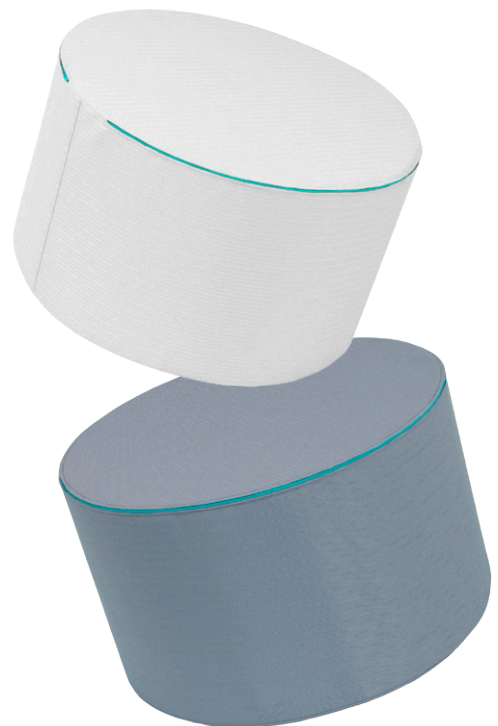

WATER POUF

Moon Pouf System _

// **Modulo cilindrico**, completamente sfoderabile.
In tessuto lavabile e resistente a qualsiasi sollecitazione;
strofinamento, strappo, intemperie, raggi UV.
Anche nella versione con imbottitura trattata con tecnologia
impermeabilizzante ILPOKOTING®.

// **Cylindrical module** with removable cover.
The fabric is washable and very robust; it doesn't stretch,
wear or discolour when exposed to sunlight or rain.
Available with waterproof ILPOKOTING® filling technology.

WATER POUF

TESSUTO / FABRIC
 polivinilico, poliestere /
 polyvinyl, polyester
 sfoderabile / removable cover

RIEMPIMENTO / FILL
 Poliuretano espanso + ILPOKOTING®
 Polyurethane foam + ILPOKOTING®

// COLORI TESSUTO / FABRIC COLORS

// 100% SFODERABILE / 100% REMOVABLE COVER