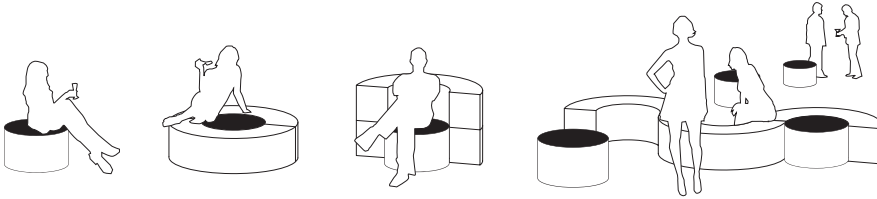

WATER POUF

TESSUTO / FABRIC
polivinilico, poliestere /
polyvinyl, polyester
sfoderabile / removable cover

RIEMPIMENTO / FILL
Poliuretano espanso + ILPOKOTING®
Polyurethane foam + ILPOKOTING®

// COLORI TESSUTO / FABRIC COLORS

// 100% SFODERABILE / 100% REMOVABLE COVER