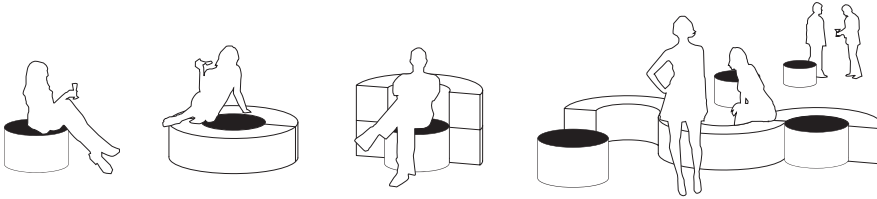

WATER POUF

Moon Pouf System _

// **Modulo cilindrico**, completamente sfoderabile.
In tessuto lavabile e resistente a qualsiasi sollecitazione;
strofinamento, strappo, intemperie, raggi UV.
Anche nella versione con imbottitura trattata con tecnologia
impermeabilizzante ILPOKOTING®.

// **Cylindrical module** with removable cover.
The fabric is washable and very robust; it doesn't stretch,
wear or discolour when exposed to sunlight or rain.
Available with waterproof ILPOKOTING® filling technology.

WATER POUF

TESSUTO / FABRIC
 polivinilico, poliestere /
 polyvinyl, polyester
 sfoderabile / removable cover

RIEMPIMENTO / FILL
 Poliuretano espanso + ILPOKOTING®
 Polyurethane foam + ILPOKOTING®

// COLORI TESSUTO / FABRIC COLORS

// 100% SFODERABILE / 100% REMOVABLE COVER