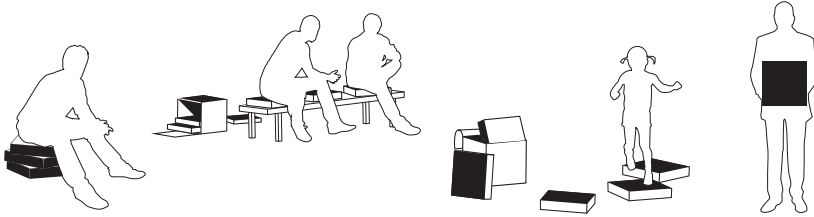

MULTIBOX

TESSUTO SCATOLA / BOX FABRIC
ECOLEFINE® 100% RECYCLABLE
polivinilico / *polyvinyl*

TESSUTO CUSCINI / CUSCHIONS FABRIC
polivinilico, poliester /
polyvinyl, polyester
sfoderabile / *removable cover*

RIEMPIMENTO CUSCINI / CUSHION FILL
poliuretano espanso / *polyurethane foam*

// COLORI TESSUTO CUSCINI / CUSCHIONS FABRIC COLORS

// COLORI TESSUTO SCATOLA / BOX FABRIC COLORS

// CUSCINO 100% SFODERABILE / CUSHION 100% REMOVABLE COVER