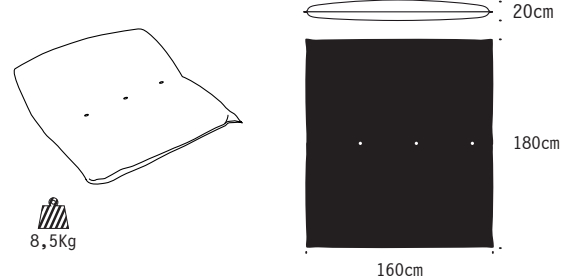

RIEMPIMENTO / FILL
 perle in EPS + chip polietilene /
 EPS beads + polyethylene chips

// COLORI TESSUTO / FABRIC COLORS

// SINGLE

// DOUBLE

// 100% SFODERABILE / 100% REMOVABLE COVER

// Marie è completamente sfoderabile.